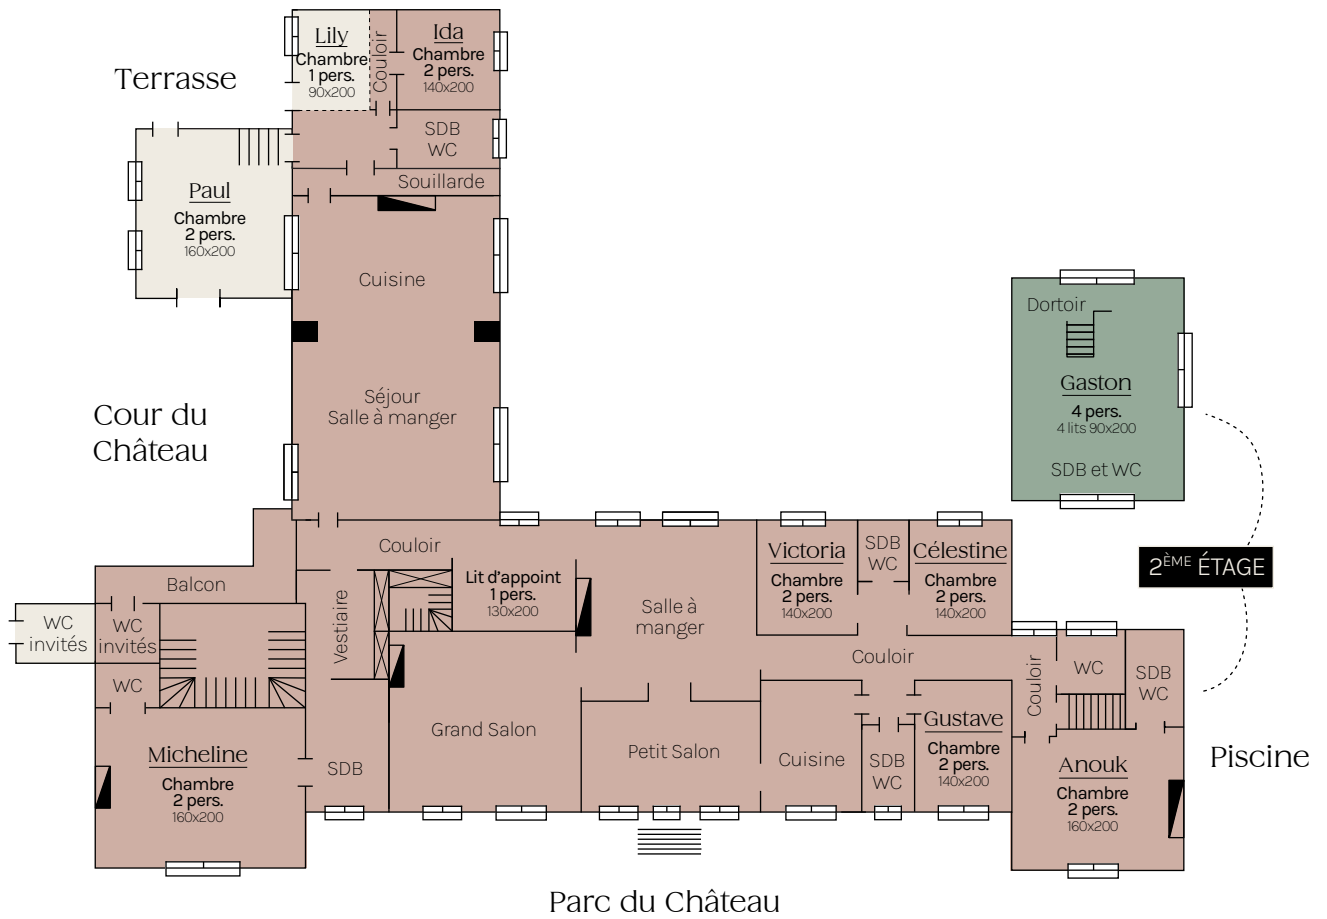

CHÂTEAU COUFFINS

RÉCEPTION • SÉMINAIRE

Plan du Château

Hébergement de 20 pers.

Légendes:

● Rez-de-chaussée ● 1^{er} étage ● 2^{ème} étage