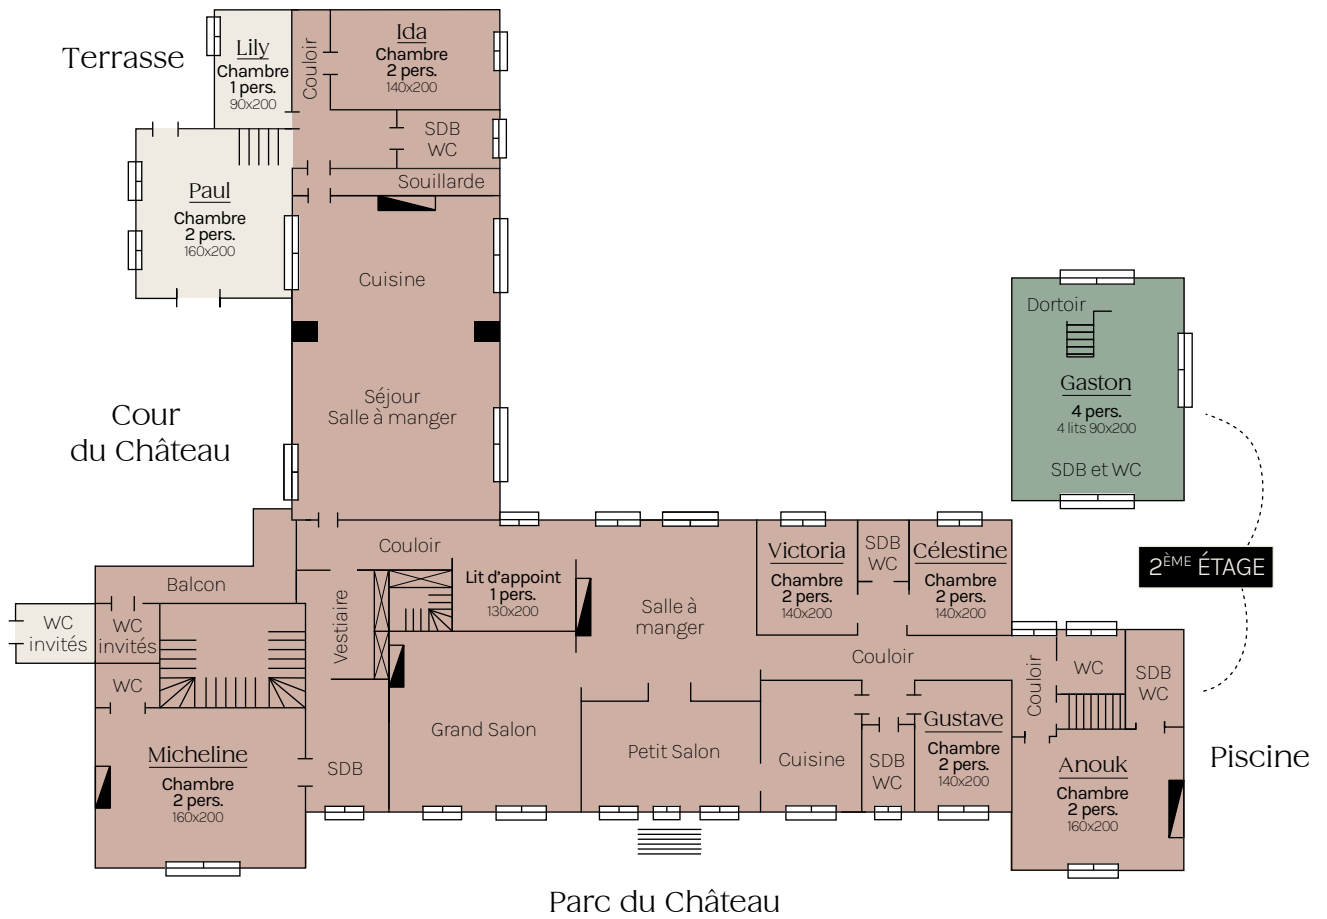

CHÂTEAU COUFFINS

RÉCEPTION • SÉMINAIRE

Plan du Château

Hébergement de 20 pers.

Légendes :

● Rez-de-chaussée ● 1^{er} étage ● 2^{ème} étage