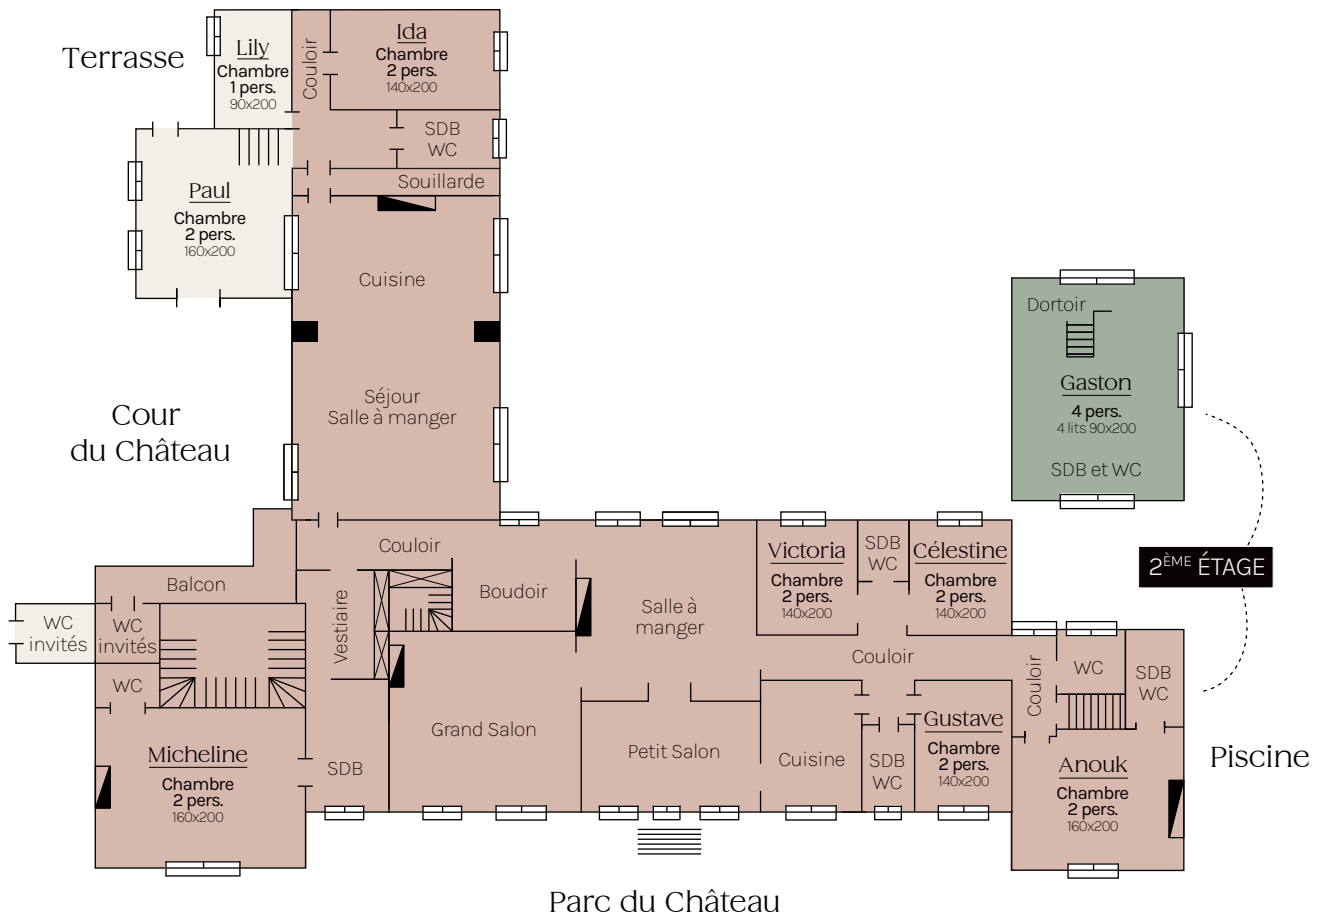

CHÂTEAU COUFFINS

RÉCEPTION • SÉMINAIRE

Plan du Château

Hébergement de 19 pers.

Légendes :

- Rez-de-chaussée
- 1^{er} étage
- 2^{ème} étage